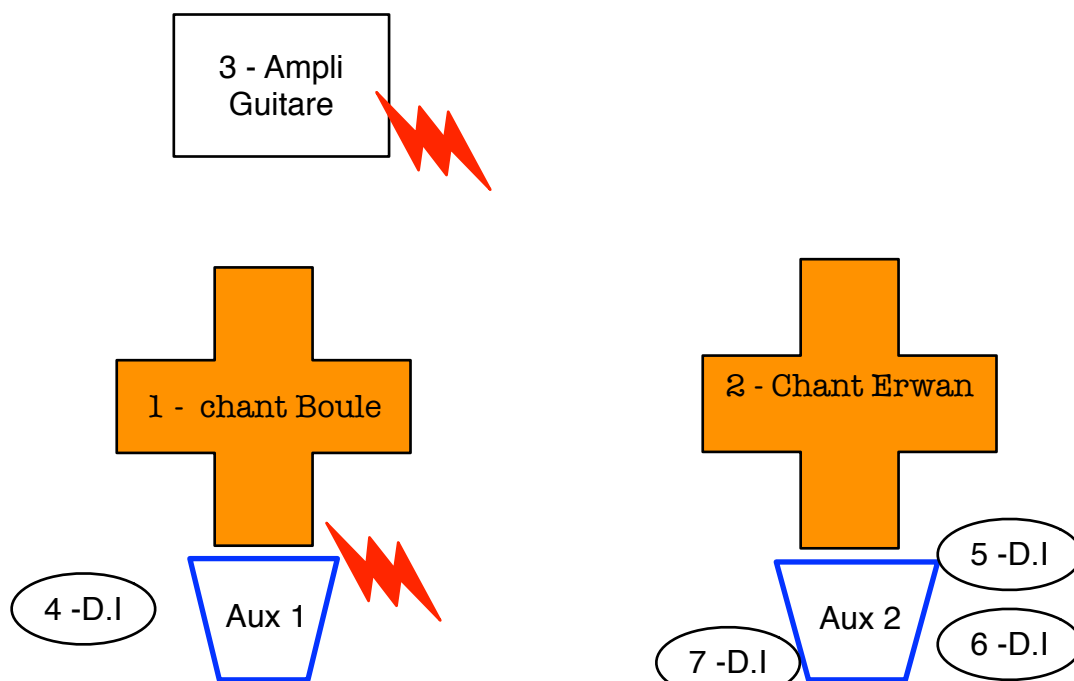

Bicéphale - Duo

TECHNIQUE

Mise à jour 15/05/2017

Patch	Instrument	Prise de son	Insert	Pied de micro
1	chant boule	SM 58	Comp	Gd perche
2	chant Erwan	SM58		Gd perche
3	Ampli Gtr	Sm 57		Pt
4	Guitare Acc 1	D.I	Comp	
5	Guitare Acc 2	D.I	Comp	
6	Ukulele	D.I	Comp	
7	Ipad	D.I	Comp	
8	Stompbox	D.I	Comp	

- Le système de diffusion devra couvrir l'espace à sonoriser de manière homogène
- 2 retours identiques sur 2 départ d'aux 
- Prises 220Volt aux endroits indiqués
- Fournir deux chaise noire
- Fournir 1 cube noirs(table, flight) pour rehausser l' ampli guitare de 60 cm