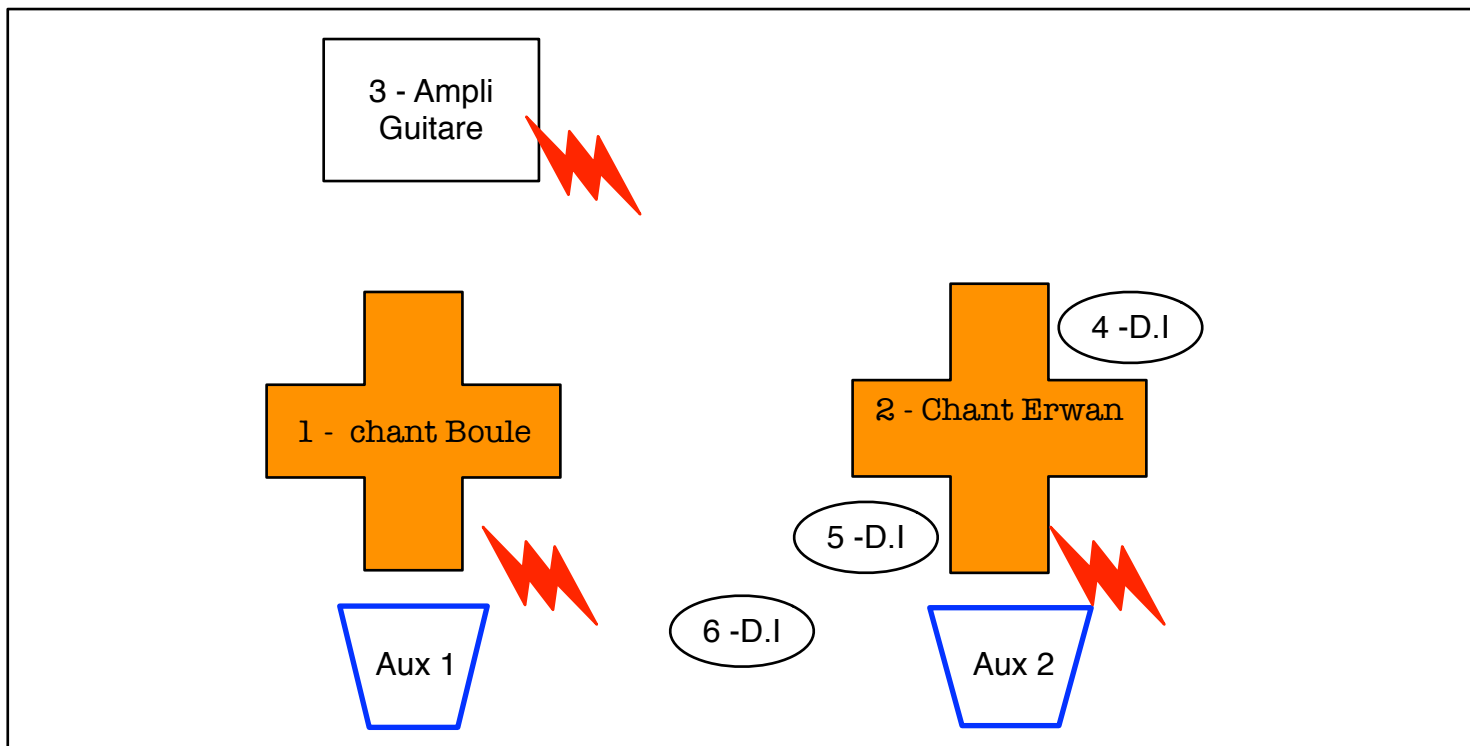

Bicéphale - Duo

TECHNIQUE

Mise à jour 07/12/2017

Patch	Instrument	Prise de son	Insert	Pied de micro
1	chant boule	SM 58	Comp	Gd perche
2	chant Erwan	SM58		Gd perche
3	Ampli Gtr	Sm 57		Pt
4	Guitare Acc 1	D.I	Comp	
5	Cavaquinho	D.I	Comp	
6	stompbox	D.I	Comp	

- Le système de diffusion devra couvrir l'espace à sonoriser de manière homogène
- 2 retours identiques sur 2 départ d'aux
- Prises 220 Volts aux endroits indiqués 
- Fournir deux chaise noire
- Fournir 1 cube noirs(table, flight) pour rehausser l' ampli guitare de 60 cm